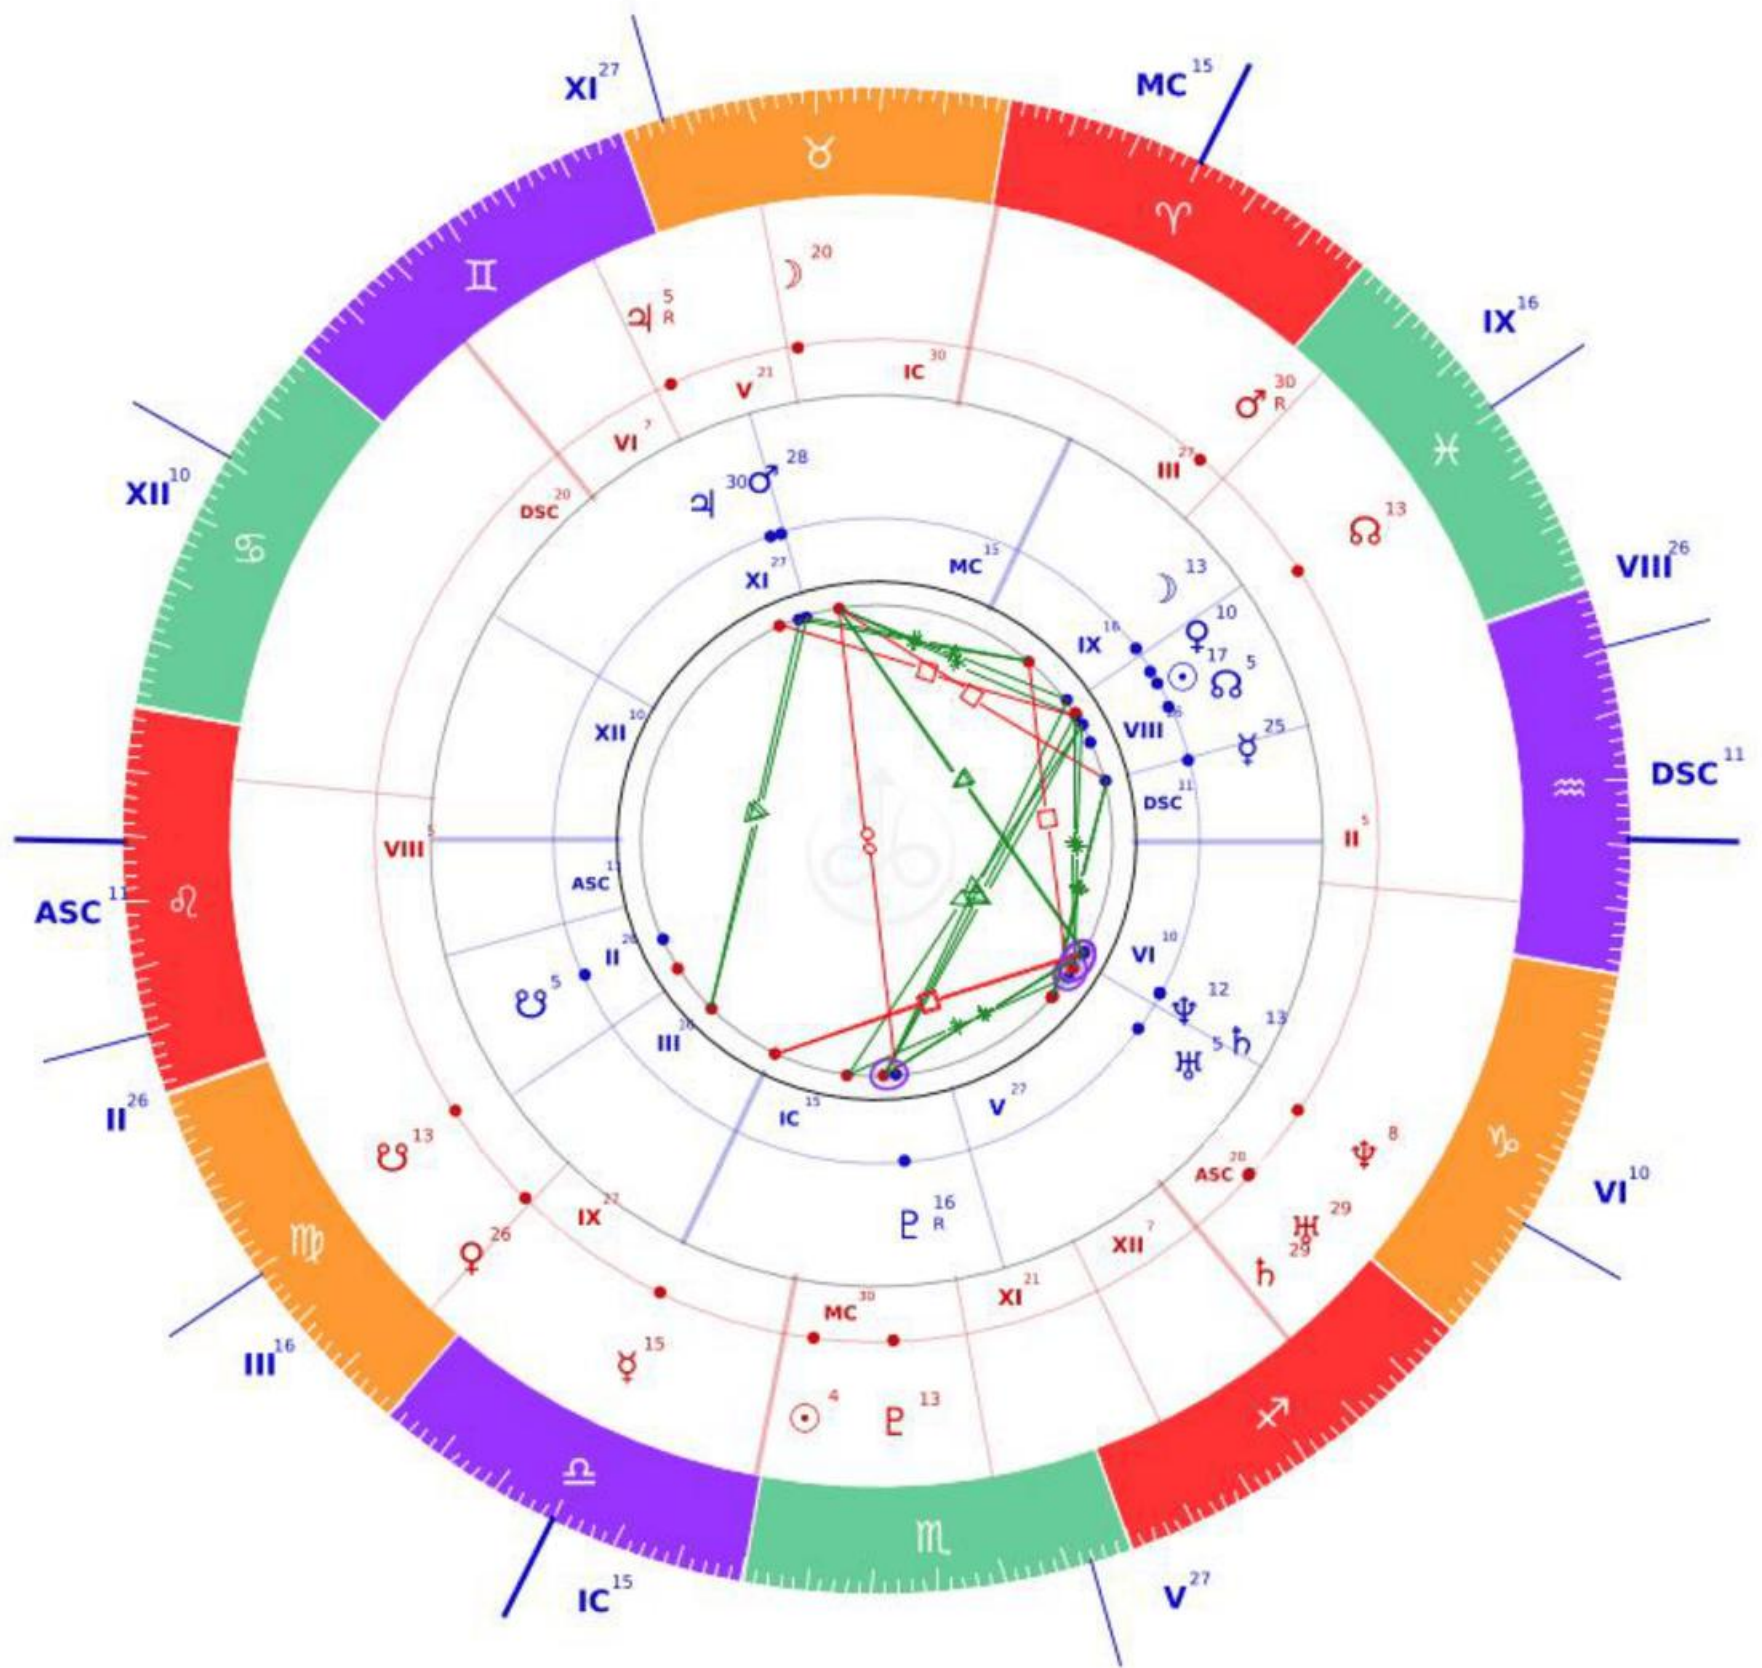

Двойная астрологическая карта (синастрия)